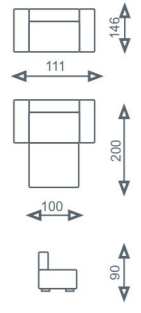

BOZOO

SOLO

tkanina z kolekcji
SMART
BY DAVIS

tkanina z kolekcji
SMART
BY DAVIS

tkanina z kolekcji
SMART
BY DAVIS

tkanina z kolekcji
IDESIN