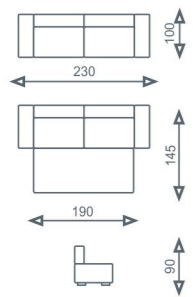

tkanina z kolekcji
IDESIN

WILSON

tkanina z kolekcji
IDESIN

tkanina z kolekcji
SMART
EASY CLEAN

HANSON

tkanina z kolekcji
SMART